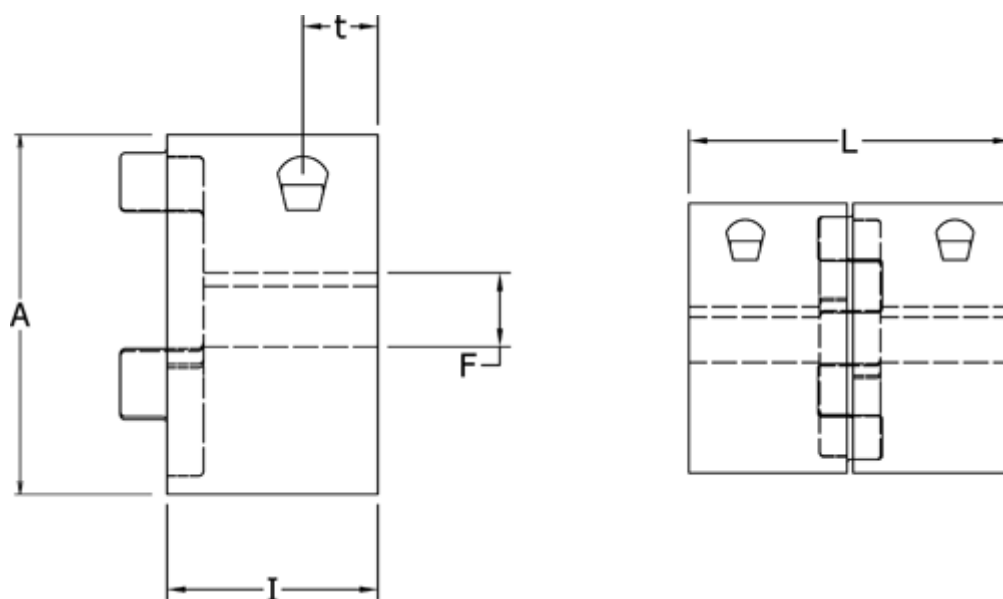

Varenummer: 3335038M020
Beskrivelse: Klemnav Klonex ES 38/45
ALU Aluminium, Boring 20H7 mm

Mål

A = 80
F = 20
I = 45
L = 114
t = 16.0